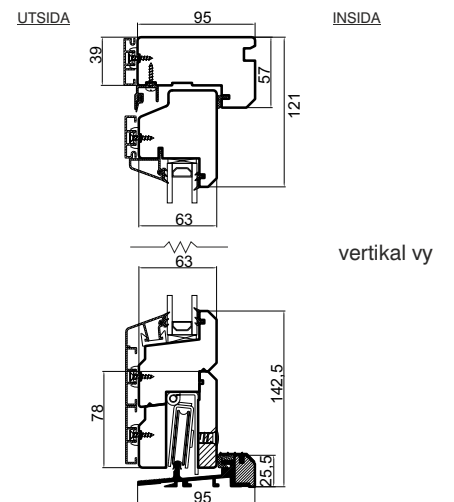

vertikal vy