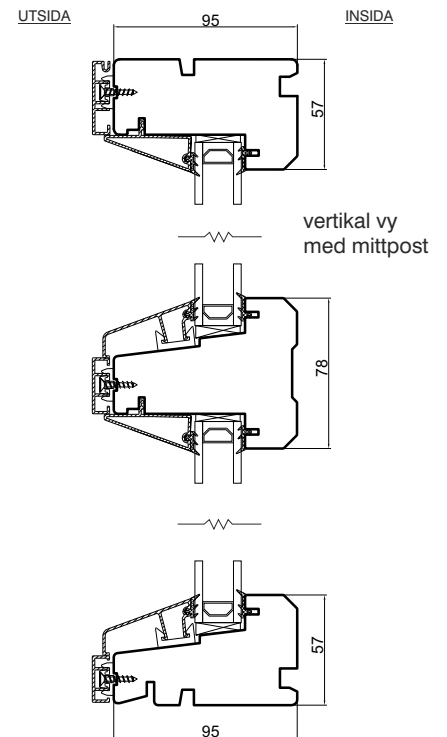

Bredd Fast parti 1-del

Höjd	500 (401-500) vädring 500mm		800 (501-800) vädring 500mm		1100 (801-1100) vädring 500mm		1400 (1101-1400) vädring 500mm	
500 (401-500)	4300:-	6481:-	4688:-	7074:-	5033:-	7681:-	5599:-	8293:-
800 (501-800)	4660:-	8370:-	5179:-	9043:-	5906:-	9863:-	6686:-	10696:-
1100 (801-1100)	5000:-	8513:-	5894:-	9385:-	6779:-	10434:-	7681:-	11581:-
1400 (1101-1400)	5551:-	8894:-	6626:-	10047:-	7670:-	11319:-	9105:-	12734:-
1700 (1401-1700)	6180:-	9406:-	7408:-	10866:-	8605:-	12296:-	9865:-	13776:-
2000 (1701-2000)	6753:-	9964:-	8140:-	11581:-	9523:-	13515:-	10849:-	14840:-
2300 (2001-2300)	7309:-	10533:-	8933:-	12308:-	10429:-	14086:-	11903:-	15908:-
2600 (2301-2600)	*	11105:-	*	13050:-	*	14989:-	*	16994:-

* Kräver mittpost

Priser inkl. moms
Frakt tillkommer

Insida vy

BRA ATT VETA

Byggbredd: 95mm (inkl. alu-beklädnad: 105mm)

Karmbredd: 401 - 3500mm

Karmhöjd högre: 301 - 2000mm

Karmhöjd lägre: 147 - 2000mm

horisontell vy med mittpost

Bredd

Högsta höjd	500 (401-500)	1000 (501-1000)	1500 (1001-1500)	2000 (1501-2000)	2500 (2001-2500)	3000 (2501-3000)
400 (301-400)	5361:-	6174:-	6665:-	8390:-	9636:-	14411:-
800 (401-800)	5879:-	7130:-	8474:-	10074:-	11689:-	20381:-
1200 (801-1200)	6201:-	8495:-	10291:-	12413:-	14545:-	27496:-
1600 (1201-1600)	7238:-	9548:-	12144:-	14781:-	21630:-	34664:-
2000 (1601-2000)	8146:-	10598:-	13056:-	21400:-	25694:-	40929:-