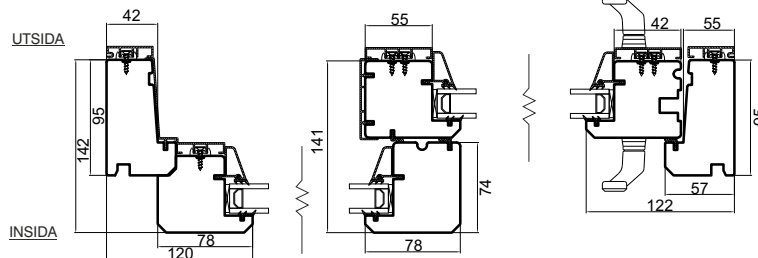

Leveranstid 6 - 8 v

MÅTTANPASSAT

Insida vy

BRA ATT VETA

Byggbredd: 95mm (inkl. alu-beklädnad: 105mm)

Karmbredd: 1501 - 2800mm

Karmhöjd: 1901 - 2600mm

U-värde glas: 1,1 W/m² K

U-värde parti: 1,4 W/m² K

Öppningssida: Höger/Vänster utsida skjutbar

SKJUTDÖRRAR 2-DEL

- Aluminiumbeklädd utsida standardkulörer:
Vit - Ral 9010/NCS0502Y
Grå - Ral 9006
Svart - Ral 9005Matt.
- 25mm låg ekröskel med aluminiumplatta.
- Dubbelsidig låscylinder.
- Broms i handtag gör det möjligt att stoppa dörrbladet i vilket läge som helst.
- Trä täckt med högkvalitativ akryllack (Färger enl. NCS paletten).
- 24mm isolerglas D4-16.