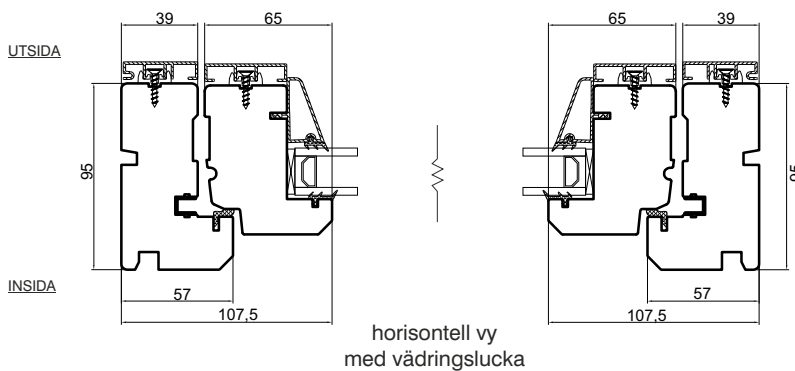

Priser inkl. moms
Frakt tillkommer

BRA ATT VETA

Byggbredd: 95mm (inkl. alu-beklädnad: 105mm)

Karmbredd: 401 - 1400mm/delning

Karmhöjd: 401 - 2600mm

U-värde glas: 1,1 W/m² K

U-värde parti: 1,4 W/m² K

Ange önskad antal delningar.

Bredd Fast parti 1-del

Höjd	500 (401-500) vädring 500mm		800 (501-800) vädring 500mm		1100 (801-1100) vädring 500mm		1400 (1101-1400) vädring 500mm	
500 (401-500)	4300:-	6481:-	4688:-	7074:-	5033:-	7681:-	5599:-	8293:-
800 (501-800)	4660:-	8370:-	5179:-	9043:-	5906:-	9863:-	6686:-	10696:-
1100 (801-1100)	5000:-	8513:-	5894:-	9385:-	6779:-	10434:-	7681:-	11581:-
1400 (1101-1400)	5551:-	8894:-	6626:-	10047:-	7670:-	11319:-	9105:-	12734:-
1700 (1401-1700)	6180:-	9406:-	7408:-	10866:-	8605:-	12296:-	9865:-	13776:-
2000 (1701-2000)	6753:-	9964:-	8140:-	11581:-	9523:-	13515:-	10849:-	14840:-
2300 (2001-2300)	7309:-	10533:-	8933:-	12308:-	10429:-	14086:-	11903:-	15908:-
2600 (2301-2600)	*	11105:-	*	13050:-	*	14989:-	*	16994:-