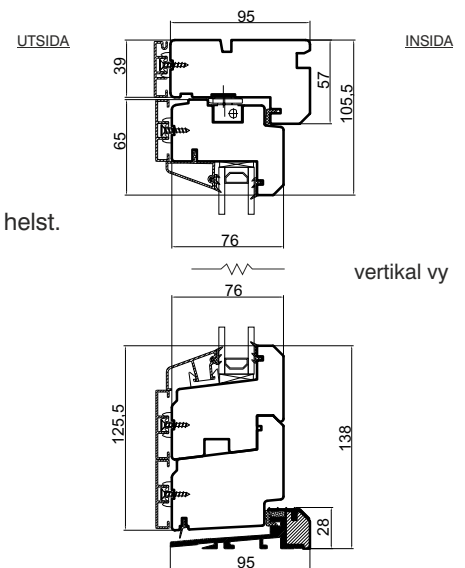

vertikal vy

	Bredd			
Höjd	800 (701-800)	900 (801-900)	1000 (901-1000)	1088 (1001-1088)
2000 (1901-2000)	15049:-	15755:-	16503:-	17028:-
2200 (2001-2200)	15889:-	16649:-	17364:-	17593:-
2400 (2201-2400)	16759:-	17441:-	18391:-	18391:-

Priser inkl. moms
Frakt tillkommer