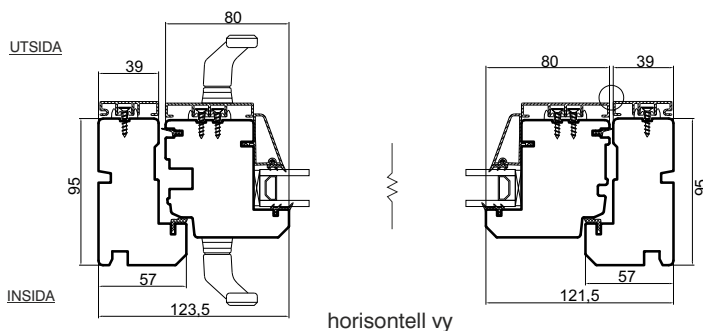

horisontell vy