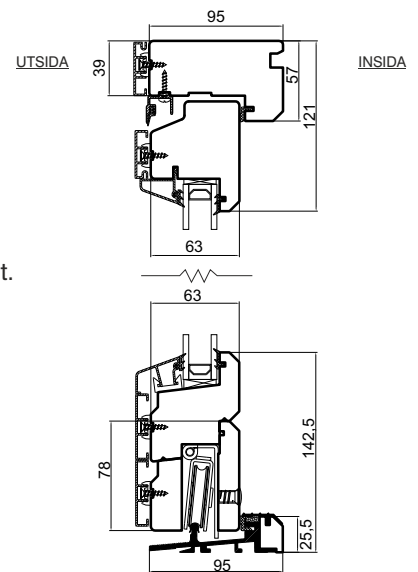

U-värde parti: 1,4 W/m² K

Öppningssida: Höger/Vänster utsida skjutbar

SKJUTDÖRRAR 2-DEL

- Aluminiumbeklädd utsida standardkulörer:
Vit - Ral 9010/NCS0502Y
Grå - Ral 9006
Svart - Ral 9005Matt.
- 25mm låg ekröskel med aluminiumplatta.
- Dubbelsidig låscylinder.
- Broms i handtag gör det möjligt att stoppa dörrbladet i vilket läge som helst.
- Trä täckt med högkvalitativ akryllack (Färger enl. NCS paletten).
- 24mm isolerglas D4-16.

horisontell vy

vertikal vy

	Bredd				
Höjd	1600 (1501-1600)	1900 (1601-1900)	2200 (1901-2200)	2500 (2201-2500)	2800 (2501-2800)
2000 (1901-2000)	36323:-	38541:-	40711:-	42906:-	45093:-
2200 (2001-2200)	37714:-	40040:-	42295:-	44694:-	47020:-
2400 (2201-2400)	39075:-	41541:-	44005:-	46470:-	48805:-
2488 (2401-2488)	40046:-	42683:-	45200:-	47724:-	50250:-