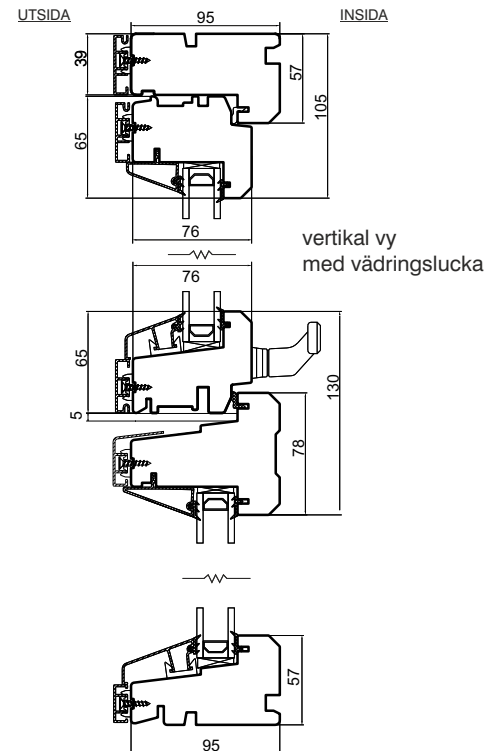

horisontell vy

vertikal vy

	Bredd			
Höjd	800 (701-800)	900 (801-900)	1000 (901-1000)	1088 (1001-1088)
2000 (1901-2000)	15049:-	15755:-	16503:-	17028:-
2200 (2001-2200)	15889:-	16649:-	17364:-	17593:-
2400 (2201-2400)	16759:-	17441:-	18391:-	18391:-

Priser inkl. moms
Frakt tillkommer

BRA ATT VETA

Byggbredd: 95mm (inkl. alu-beklädnad: 105mm)

Karmbredd: 401 - 1400mm/delning

Karmhöjd: 401 - 2600mm

U-värde glas: 1,1 W/m² K

U-värde parti: 1,4 W/m² K

Ange önskad antal delningar.

Bredd Fast parti 1-del

Höjd	500 (401-500) vädring 500mm		800 (501-800) vädring 500mm		1100 (801-1100) vädring 500mm		1400 (1101-1400) vädring 500mm	
500 (401-500)	4300:-	6481:-	4688:-	7074:-	5033:-	7681:-	5599:-	8293:-
800 (501-800)	4660:-	8370:-	5179:-	9043:-	5906:-	9863:-	6686:-	10696:-
1100 (801-1100)	5000:-	8513:-	5894:-	9385:-	6779:-	10434:-	7681:-	11581:-
1400 (1101-1400)	5551:-	8894:-	6626:-	10047:-	7670:-	11319:-	9105:-	12734:-
1700 (1401-1700)	6180:-	9406:-	7408:-	10866:-	8605:-	12296:-	9865:-	13776:-
2000 (1701-2000)	6753:-	9964:-	8140:-	11581:-	9523:-	13515:-	10849:-	14840:-
2300 (2001-2300)	7309:-	10533:-	8933:-	12308:-	10429:-	14086:-	11903:-	15908:-
2600 (2301-2600)	*	11105:-	*	13050:-	*	14989:-	*	16994:-