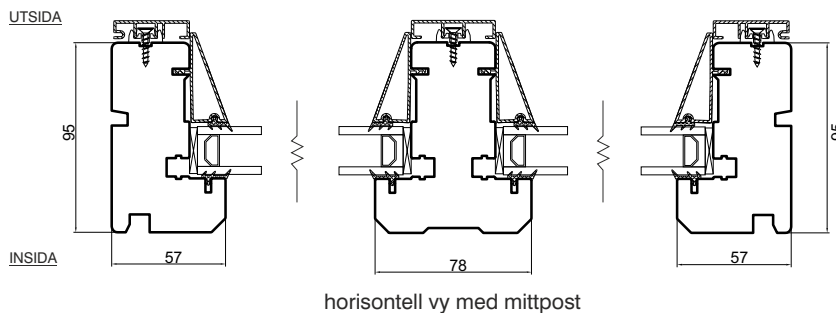

horisontell vy med mittpost