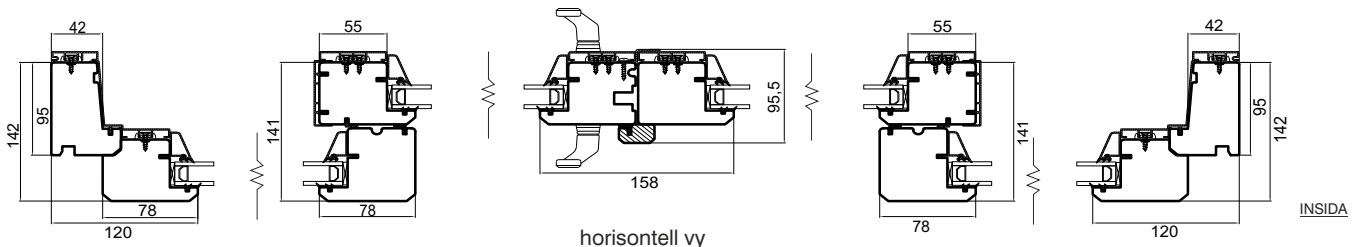

horisontell vy

	Bredd				
Höjd	3200 (3101-3200)	3700 (3201-3700)	4200 (3701-4200)	5200 (4201-5200)	5700 (5201-5700)
2000 (1901-2000)	60576:-	63898:-	67586:-	74954:-	78645:-
2200 (2001-2200)	62896:-	67031:-	70714:-	78546:-	82458:-
2400 (2201-2400)	65558:-	69698:-	73839:-	82118:-	86104:-
2488 (2401-2488)	69844:-	71453:-	75695:-	83881:-	86640:-

Priser inkl. moms
Frakt tillkommer